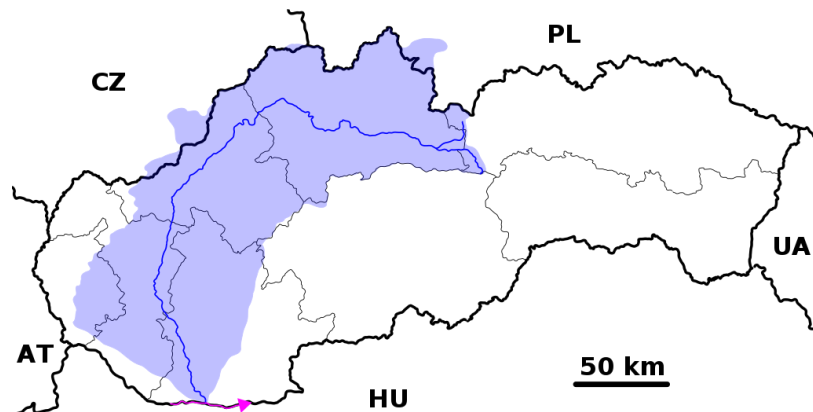

Haluzická tiesňava má lesohospodárky význam.

Haluzická tiesňava bola vyhlásená za prírodnú pamiatku v tomto storočí.

ANO	NIE

Tabuľa Haluzická tiesňava/Haluzice Gorge

Na Haluzickom potoku vzniklo technické dielo. Podčiarkni, čo tvorí toto technické dielo a aký má význam.

Haluzický potok je pravostranný prítok Váhu. Vyber a zaznač do mapky, ktoré z uvedených riek Slovenska sú pravostrannými prítokmi Váhu .

1. Turiec
2. Nitra
3. Orava
4. Kysuca
5. Malý Dunaj

Tabuľa Technicko-stavebná pamiatka